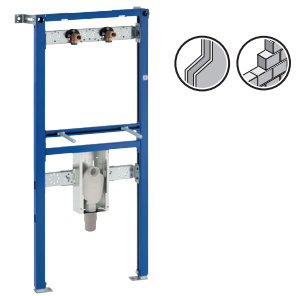

Duofix für Waschtisch

Für AP-Wandarmatur, 130 cm,
mit UP-Siphon

111.479.00.1