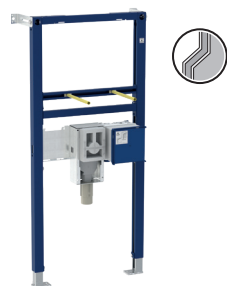

Duofix für Waschtisch

Für Standarmatur mit UP-
Funktionsbox, 112 cm

111.553.00.1

Duofix für Waschtisch

Für Standarmatur mit UP-
Funktionsbox und UP-Siphon,
112 cm

111.563.00.1

Duofix für Waschtisch

Für Wandarmatur mit
UP-Funktionsbox, 130 cm