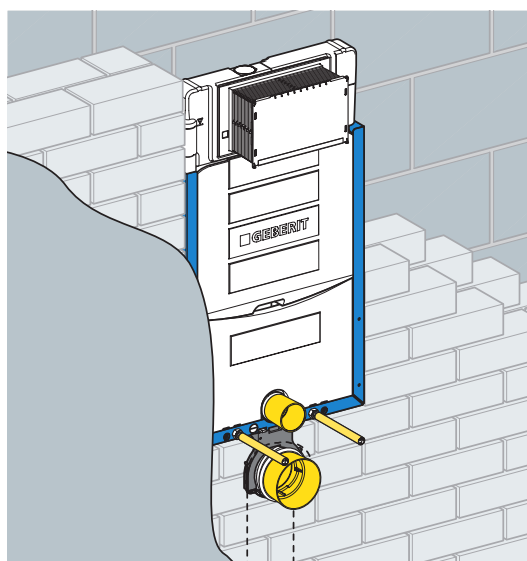

BEISPIELHAFTE EINBAUSITUATION

Geberit Duofix Systemwand als Vorwandinstallation bzw. als Trennwandinstallation

GEBERIT KOMBIFIX

DER KLASSIKER

Geberit Kombifix Montageelemente sind für den Einsatz vor einer gemauerten oder betonierten Wand entwickelt und bewährte Klassiker für Bad und WC. Die Elemente sind Spezialisten für den Massivbau und bieten dauerhaft hohe Funktionssicherheit.

SYSTEMBESCHREIBUNG

Geberit Kombifix Montageelemente sind für den Einsatz im Massivbau in der Vorwandinstallation geeignet. Sie bieten sichere Befestigungsaufnahmen für die Sanitärkeramiken für Wand-WCs und ermöglichen einen passgenauen Wasser- und Abwasseranschluss. Weiters sind Duschelemente für den Wandablauf erhältlich. Die Montage lässt sich schnell, einfach und in vier Schritten durchführen: Kombifix Element mit vier Befestigungspunkten am Bauwerk fixieren, Anschlüsse herstellen, Installationselement ausmauern, Wand verputzen und verfliesen, Sanitärapparate an der fertig gefliesten Wand befestigen.

EINSATZBEREICH

Die Geberit Kombifix Montageelemente sind für den Einsatz als Vorwandinstallation in gemauerten Wänden geeignet. Sie müssen in der Vorwand kraftschlüssig ein- bzw. ausgemauert werden. Geberit Kombifix Montageelemente sind keine selbsttragenden Elemente und nicht für den Einbau in Trockenbauwände geeignet.

VORTEILE

- Tiefenverstellbare Befestigung
- Schallschutz-Set im Lieferumfang enthalten
- Leerrohr Dusch-WC für Komplettanlagen und Aufsatzgeräte
- Stromanschlussposition am Montageelement
- Spülmengen einstellbar
- Tiefenverstellbarer PE-Abgangsbogen
- Geruchsabsugung extern oder mit Geberit DuoFresh Modul
- Hygienespülung mittels WC-Steuerungen möglich
- 150 Stück Betätigungsplatten zur Auswahl
- Ersatzteilsicherheit 25 Jahre