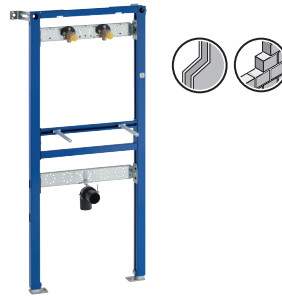

Duofix für Waschtisch

Für AP-Wandarmatur, 130 cm,
mit Wandanker

111.469.00.1