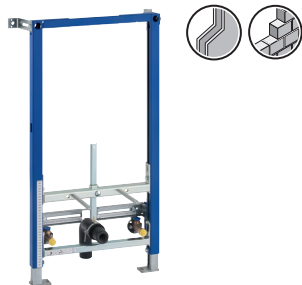

111.788.00.1

Duofix Montageplatte

Zum Befestigen von Stütz-/Haltegriffen, Universal, UP

B 35 cm, Höhe 50 cm

111.859.00.1

GEBERIT MONTAGEELEMENTE FÜR BIDET, AUSSGUSBECKEN

Duofix für Bidet

Universal, 98 cm