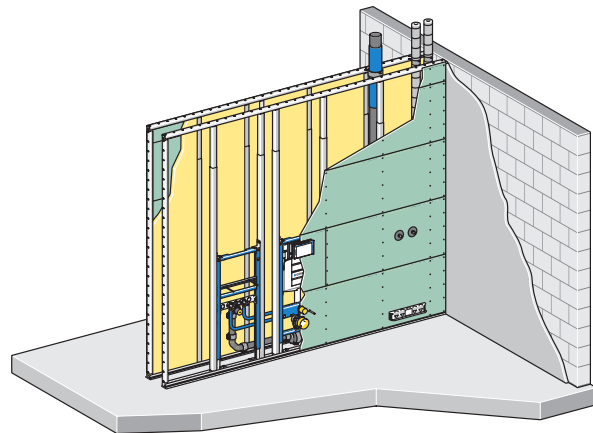

SYSTEMBESCHREIBUNG

Geberit Duofix sind selbsttragende Installationselemente für alle Bauaufgaben im Leichtbau in der Vorwand- und Trennwandinstallation oder als Teil einer Systemwand. Das Sortiment umfasst Elemente für Wand-WC, Waschtisch, Urinal, Bidet, Waschmaschine, Badewanne, bodenebene Duschen, Dusch-Armaturen, Dusch-WC sowie spezielle Apparate für seniorenrechtliches und barrierefreies Bauen. In Kombination mit Geberit Duofix Systemschienen und Ständern spricht man von einem Installationssystem. Bei raumhohen Vorwänden kann auf eine rückseitige Verankerung verzichtet werden. Geberit Duofix Systemwände erstellt der Installateur direkt vor Ort auf der Baustelle einschließlich der befliesten Oberfläche.

EINSATZBEREICH

Die Geberit Duofix Installationselemente sind im Trockenbau besonders für folgende Bausituationen geeignet:

Einzelelemente

- Vorwandinstallation vor Massiv- oder Leichtbauwänden aus Metall- oder Holzständern
- Trennwandinstallation in Trockenbausystemen

Geberit Duofix System

Die Geberit Duofix Systemwände können für sämtliche baulichen Anforderungen von Sanitärräumen eingesetzt werden. Mit Geberit Duofix sind sowohl Vorwände als auch Trennwände realisierbar. Der Einsatz als Trennwand zwischen zwei Sanitärräumen ist dank der unabhängigen, nicht verbundenen Geberit Duofix Systemwände eine bauphysikalisch und wirtschaftlich optimale Lösung.

BEISPIELHAFTE EINBAUSITUATION

Geberit Duofix Systemwand als Vorwandinstallation bzw. als Trennwandinstallation

GEBERIT KOMBIFIX

DER KLASSIKER

Geberit Kombifix Montageelemente sind für den Einsatz vor einer gemauerten oder betonierten Wand entwickelt und bewährte Klassiker für Bad und WC. Die Elemente sind Spezialisten für den Massivbau und bieten dauerhaft hohe Funktionssicherheit.