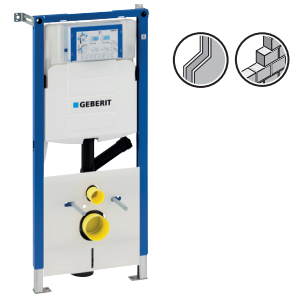

Duofix für Wand-WC

Für Geruchsabsaugung, Sigma
UP-Spülkasten, BH 112 cm

111.367.00.5