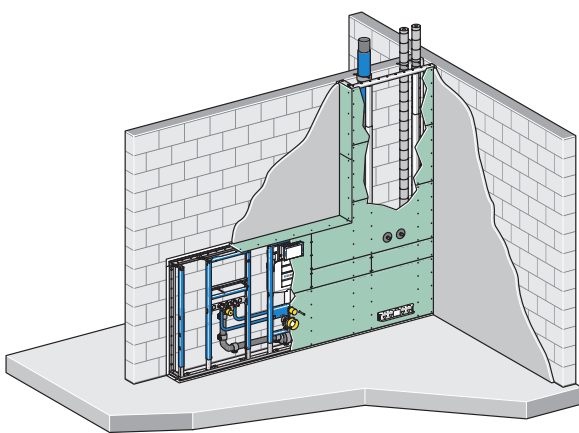

SYSTEMBESCHREIBUNG

Geberit Duofix sind selbsttragende Installationselemente für alle Bauaufgaben im Leichtbau in der Vorwand- und Trennwandinstallation oder als Teil einer Systemwand. Das Sortiment umfasst Elemente für Wand-WC, Waschtisch, Urinal, Bidet, Waschmaschine, Badewanne, bodenebene Duschen, Dusch-Armaturen, Dusch-WC sowie spezielle Apparate für seniorenrechtliches und barrierefreies Bauen. In Kombination mit Geberit Duofix Systemschienen und Ständern spricht man von einem Installationssystem. Bei raumhohen Vorwänden kann auf eine rückseitige Verankerung verzichtet werden. Geberit Duofix Systemwände erstellt der Installateur direkt vor Ort auf der Baustelle einschließlich der befliesten Oberfläche.

EINSATZBEREICH

Die Geberit Duofix Installationselemente sind im Trockenbau besonders für folgende Bausituationen geeignet:

Einzelelemente

- Vorwandinstallation vor Massiv- oder Leichtbauwänden aus Metall- oder Holzständern
- Trennwandinstallation in Trockenbausystemen

Geberit Duofix System

Die Geberit Duofix Systemwände können für sämtliche baulichen Anforderungen von Sanitärräumen eingesetzt werden. Mit Geberit Duofix sind sowohl Vorwände als auch Trennwände realisierbar. Der Einsatz als Trennwand zwischen zwei Sanitärräumen ist dank der unabhängigen, nicht verbundenen Geberit Duofix Systemwände eine bauphysikalisch und wirtschaftlich optimale Lösung.

BEISPIELHAFTE EINBAUSITUATION

Geberit Duofix Systemwand als Vorwandinstallation bzw. als Trennwandinstallation

GEBERIT KOMBIFIX

DER KLASSIKER

Geberit Kombifix Montageelemente sind für den Einsatz vor einer gemauerten oder betonierten Wand entwickelt und bewährte Klassiker für Bad und WC. Die Elemente sind Spezialisten für den Massivbau und bieten dauerhaft hohe Funktionssicherheit.