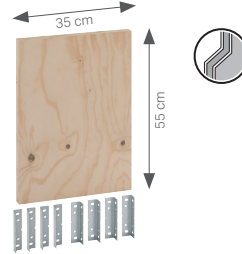

111.580.00.1

GEBERIT MONTAGEELEMENTE FÜR KONSOLLASTEN

Duofix f. Stütz-/Haltegriffe

Barrierefrei, mit Befestigungswinkeln, 112 cm

111.792.00.1

Duofix Montageplatte

Zum Befestigen von Armaturen und Lüftern

B 55 cm, Höhe 23,5 cm

111.788.00.1

Duofix Montageplatte

Zum Befestigen von Stütz-/Haltegriffen, Universal, UP

B 35 cm, Höhe 50 cm

111.859.00.1

GEBERIT MONTAGEELEMENTE FÜR BIDET, AUSSGUSBECKEN

Duofix für Bidet

Universal, 98 cm