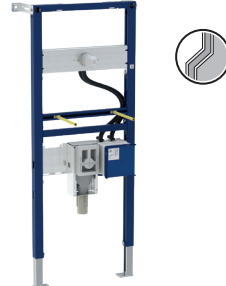

Duofix für Waschtisch

Für Wandarmatur, mit UP-
Funktionsbox und UP-Siphon,
130 cm

111.562.00.1